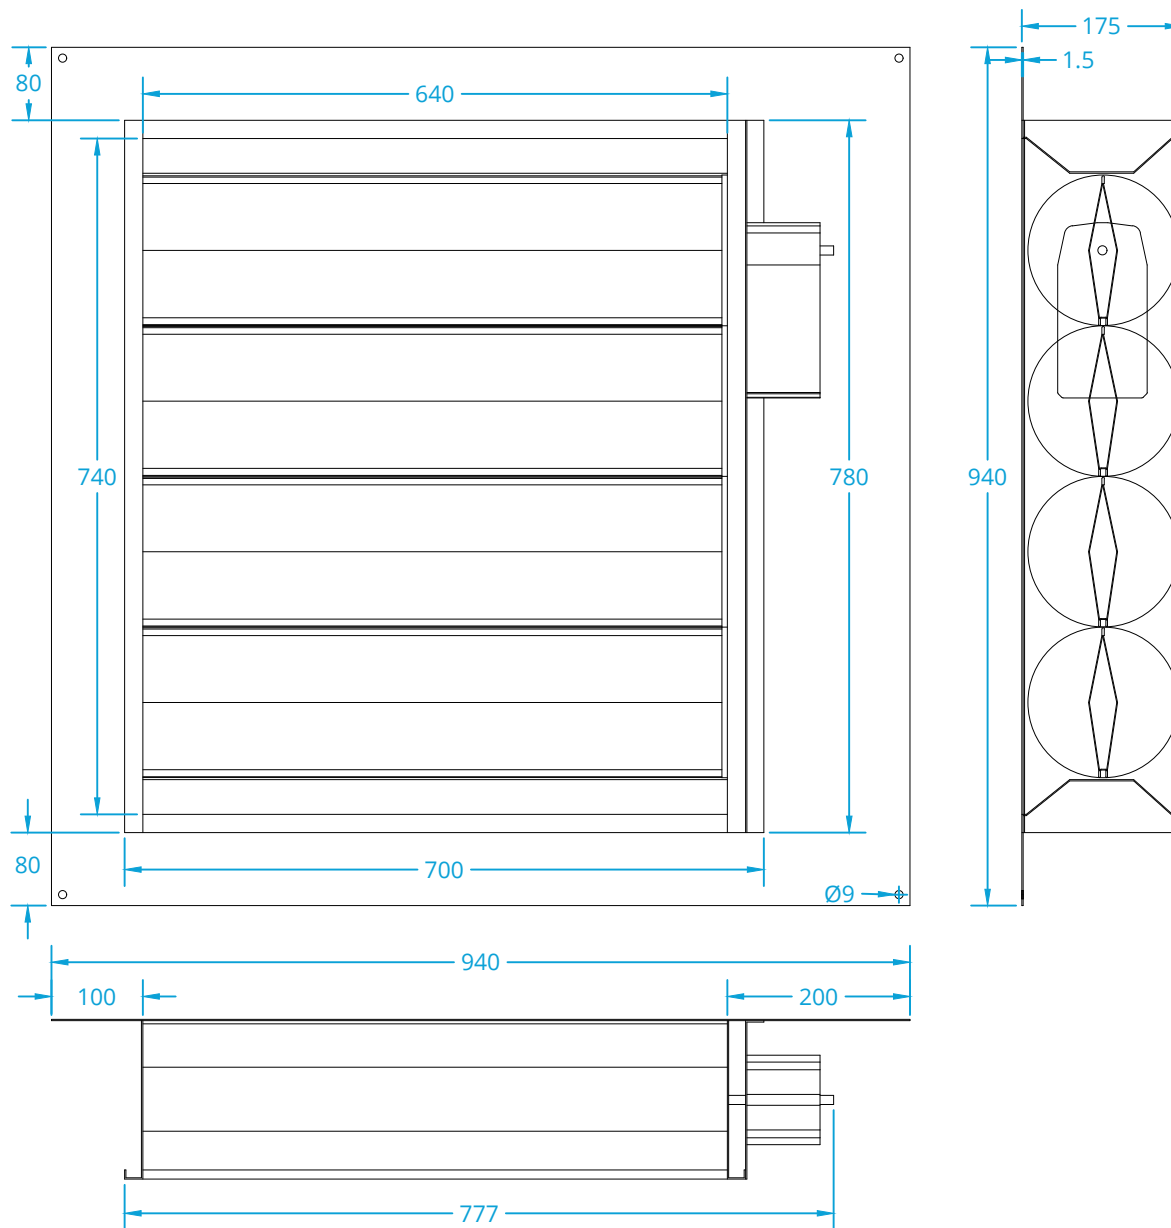

Jalousieklappe 360x300x165

Freier Lüftungsquerschnitt = 0,10m²

Rohbauöffnung = 520x360

Jalousieklappe 400x390x165

Freier Lüftungsquerschnitt = 0,11 m²

Rohbauöffnung = 560x450

Jalousieklappe 440x540x165

Freier Lüftungsquerschnitt = 0,18m²

Rohbauöffnung = 600x600

Jalousieklappe 540x640x165

Freier Lüftungsquerschnitt = 0,30m²

Rohbauöffnung = 700x700

Jalousieklappe 640x740x165

Freier Lüftungsquerschnitt = 0,35m²

Rohbauöffnung = 800x800

www.schachtrauchung.de
info@schachtrauchung.de

Jalousieklappe 740x840x165

Freier Lüftungsquerschnitt = 0,51m²

Rohbauöffnung = 900x900

www.schachtrauchung.de
info@schachtrauchung.de

Jalousieklappe 840x940x165

Freier Lüftungsquerschnitt = 0,58m²

Rohbauöffnung = 1000x1000