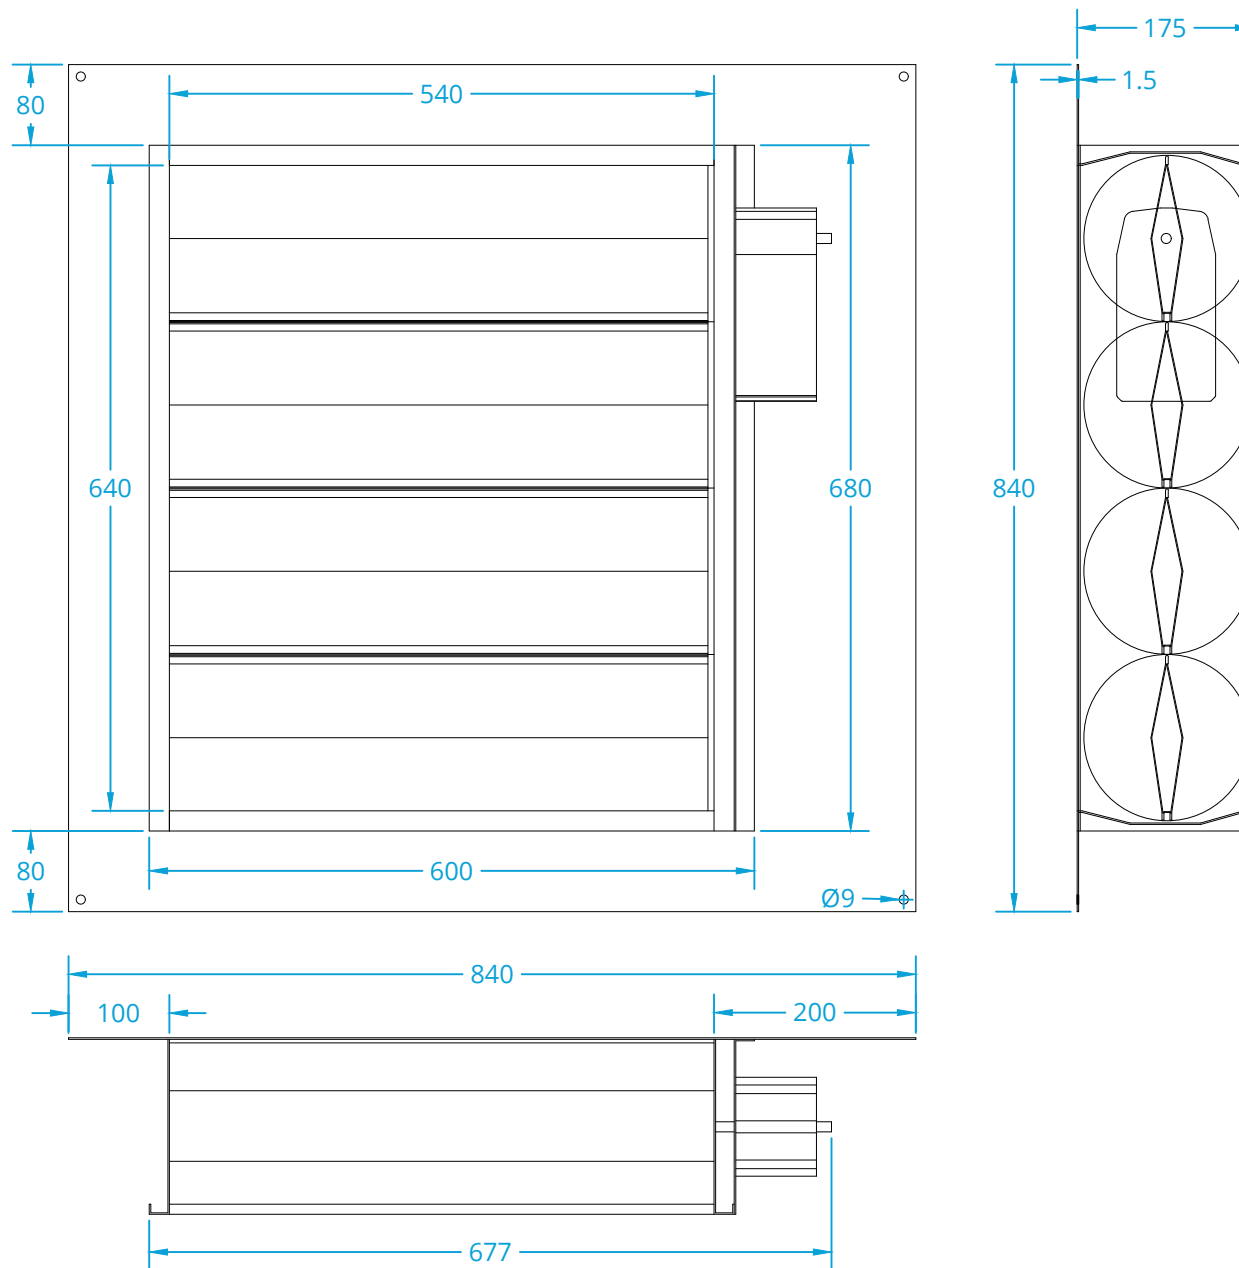

Jalousieklappe 360x300x165

Freier Lüftungsquerschnitt = 0,10m²

Rohbauöffnung = 520x360

Jalousieklappe 400x390x165

Freier Lüftungsquerschnitt = 0,11 m²

Rohbauöffnung = 560x450

Jalousieklappe 440x540x165

Freier Lüftungsquerschnitt = 0,18m²

Rohbauöffnung = 600x600

Jalousieklappe 540x640x165

Freier Lüftungsquerschnitt = 0,30m²

Rohbauöffnung = 700x700

Jalousieklappe 640x740x165

Freier Lüftungsquerschnitt = 0,35m²

Rohbauöffnung = 800x800

www.schachtrauchung.de
info@schachtrauchung.de

Jalousieklappe 740x840x165

Freier Lüftungsquerschnitt = 0,51m²

Rohbauöffnung = 900x900

www.schachtrauchung.de
info@schachtrauchung.de

Jalousieklappe 840x940x165

Freier Lüftungsquerschnitt = 0,58m²

Rohbauöffnung = 1000x1000