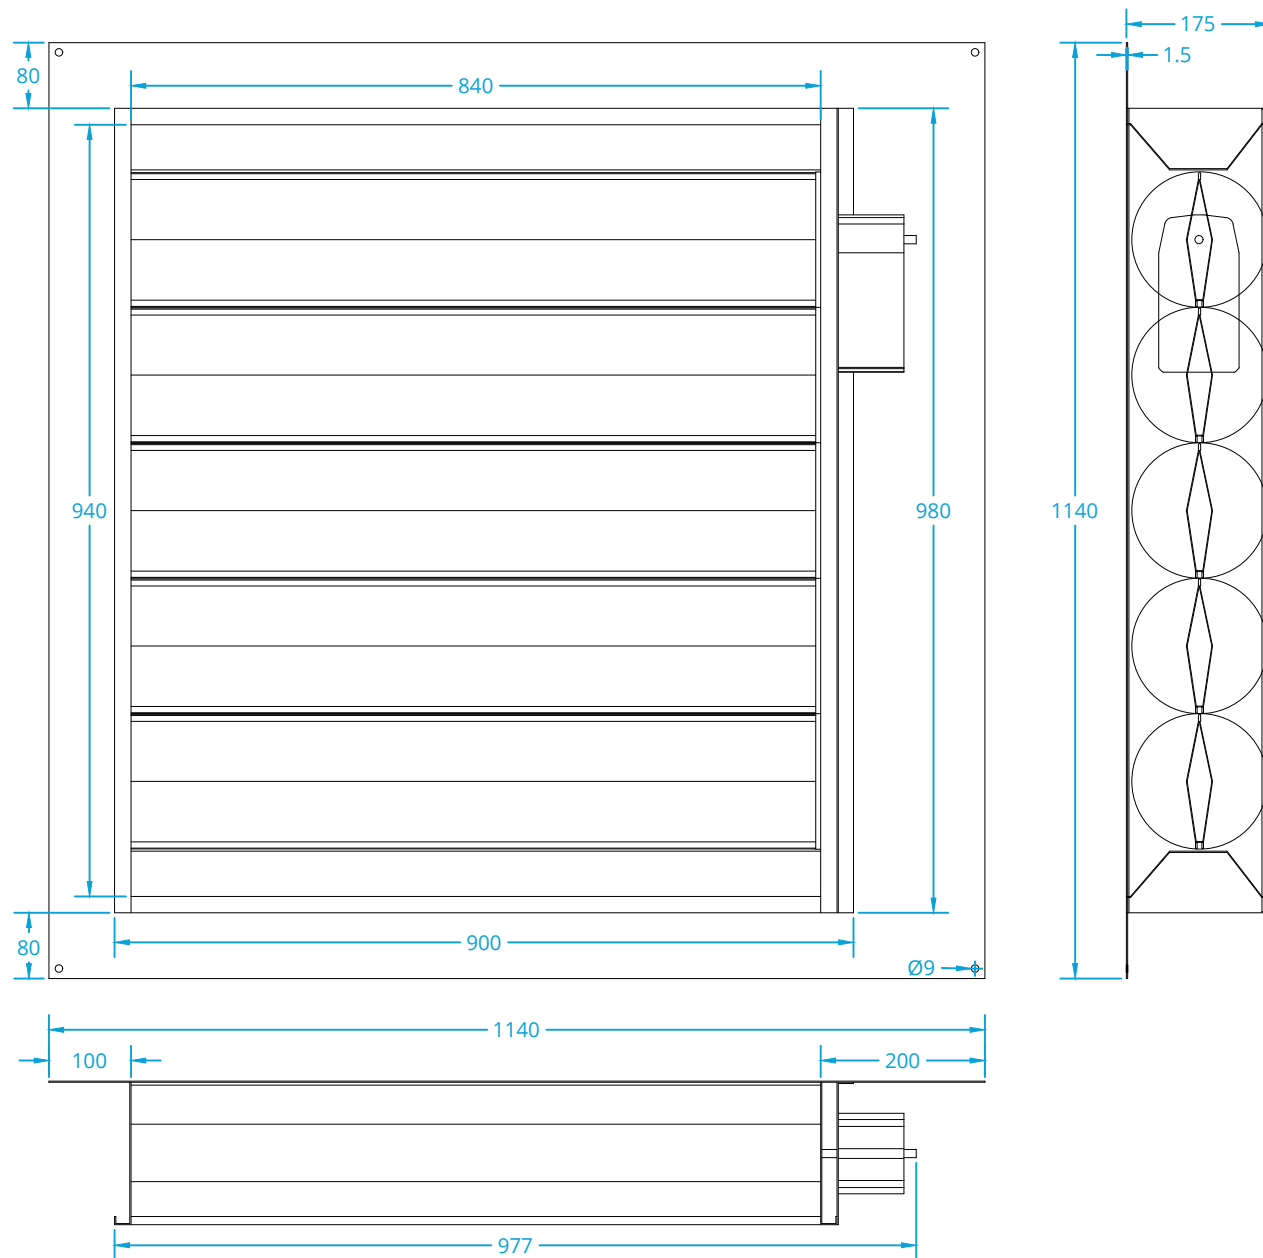

Jalousieklappe 360x300x165

Freier Lüftungsquerschnitt = 0,10m²

Rohbauöffnung = 520x360

Jalousieklappe 400x390x165

Freier Lüftungsquerschnitt = 0,11 m²

Rohbauöffnung = 560x450

Jalousieklappe 440x540x165

Freier Lüftungsquerschnitt = 0,18m²

Rohbauöffnung = 600x600

Jalousieklappe 540x640x165

Freier Lüftungsquerschnitt = 0,30m²

Rohbauöffnung = 700x700

Jalousieklappe 640x740x165

Freier Lüftungsquerschnitt = 0,35m²

Rohbauöffnung = 800x800

www.schachtrauchung.de
info@schachtrauchung.de

Jalousieklappe 740x840x165

Freier Lüftungsquerschnitt = 0,51m²

Rohbauöffnung = 900x900

www.schachtrauchung.de
info@schachtrauchung.de

Jalousieklappe 840x940x165

Freier Lüftungsquerschnitt = 0,58m²

Rohbauöffnung = 1000x1000