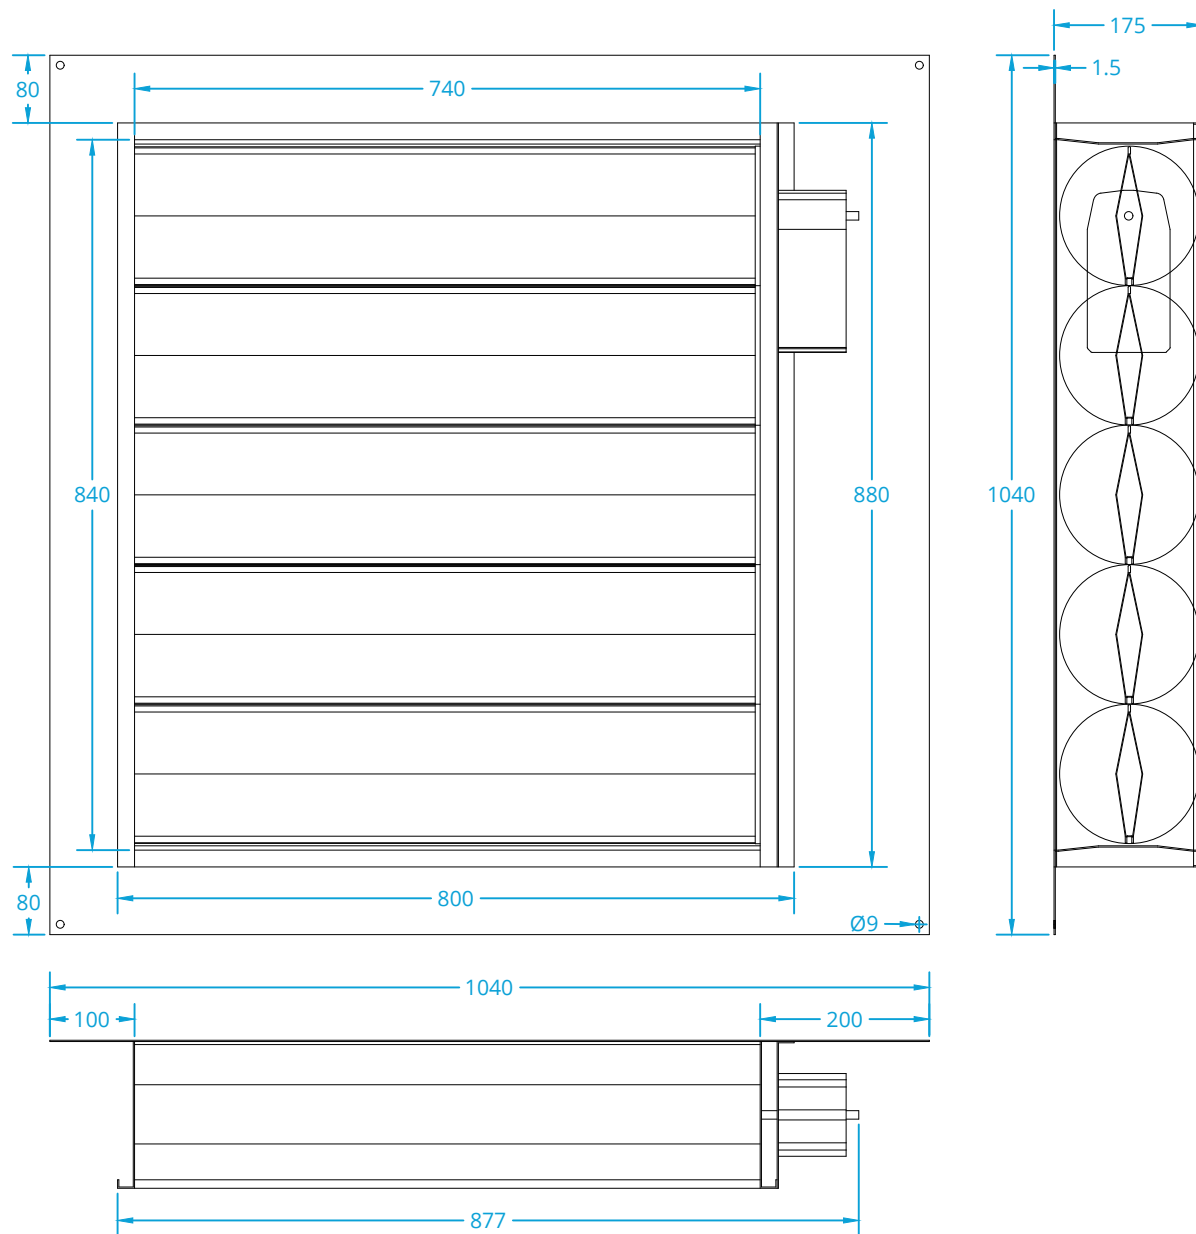

Jalousieklappe 360x300x165

Freier Lüftungsquerschnitt = 0,10m²

Rohbauöffnung = 520x360

Jalousieklappe 400x390x165

Freier Lüftungsquerschnitt = 0,11 m²

Rohbauöffnung = 560x450

Jalousieklappe 440x540x165

Freier Lüftungsquerschnitt = 0,18m²

Rohbauöffnung = 600x600

Jalousieklappe 540x640x165

Freier Lüftungsquerschnitt = 0,30m²

Rohbauöffnung = 700x700

Jalousieklappe 640x740x165

Freier Lüftungsquerschnitt = 0,35m²

Rohbauöffnung = 800x800

www.schachtrauchung.de
info@schachtrauchung.de

Jalousieklappe 740x840x165

Freier Lüftungsquerschnitt = 0,51m²

Rohbauöffnung = 900x900

www.schachtrauchung.de
info@schachtrauchung.de

Jalousieklappe 840x940x165

Freier Lüftungsquerschnitt = 0,58m²

Rohbauöffnung = 1000x1000