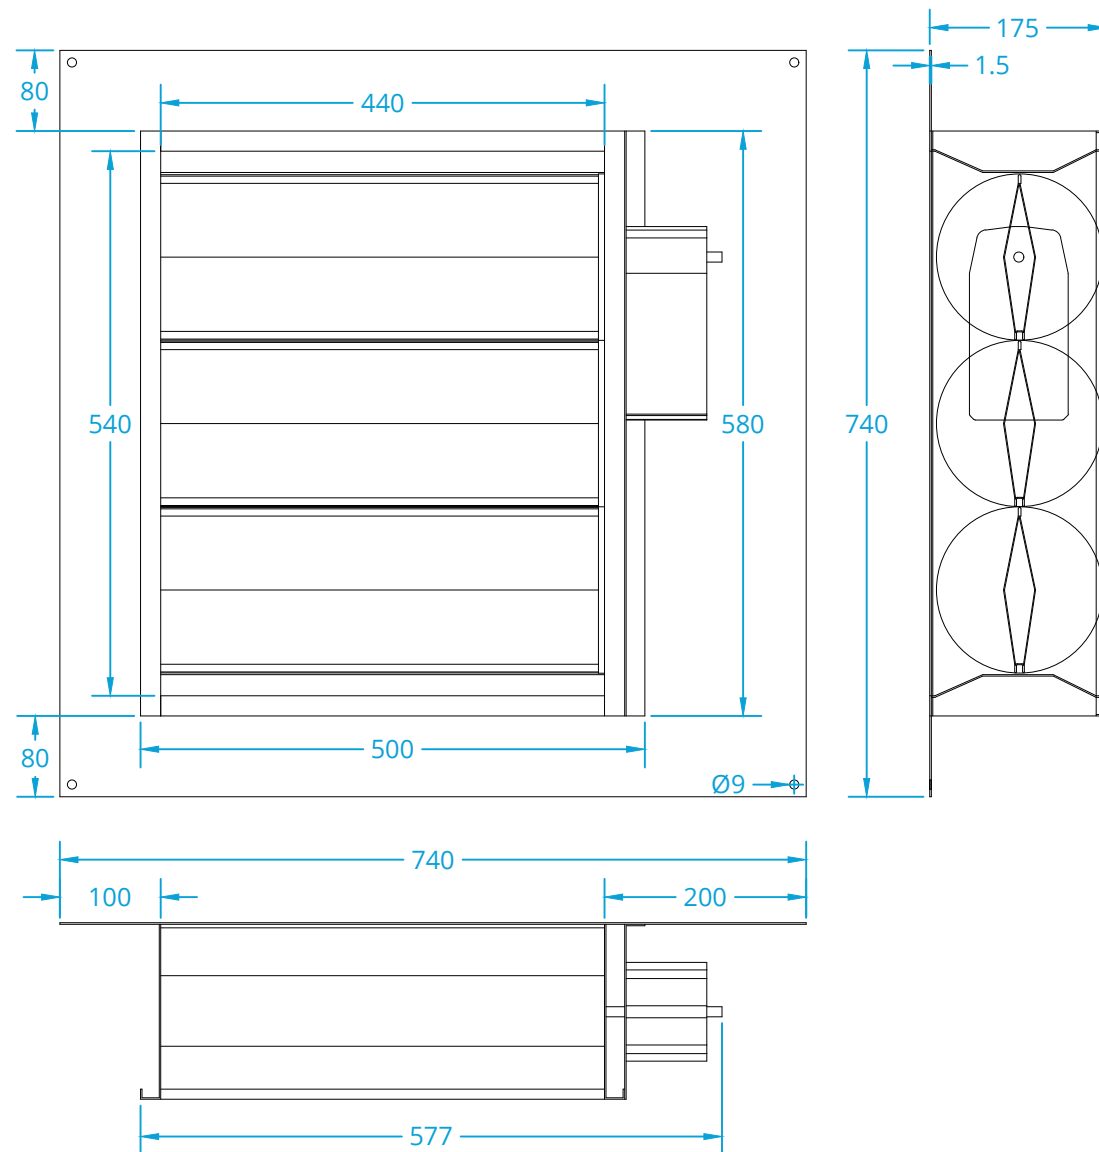

Jalousieklappe 360x300x165

Freier Lüftungsquerschnitt = 0,10m²

Rohbauöffnung = 520x360

Jalousieklappe 400x390x165

Freier Lüftungsquerschnitt = 0,11 m²

Rohbauöffnung = 560x450

Jalousieklappe 440x540x165

Freier Lüftungsquerschnitt = 0,18m²

Rohbauöffnung = 600x600

Jalousieklappe 540x640x165

Freier Lüftungsquerschnitt = 0,30m²

Rohbauöffnung = 700x700

Jalousieklappe 640x740x165

Freier Lüftungsquerschnitt = 0,35m²

Rohbauöffnung = 800x800

www.schachtrauchung.de
info@schachtrauchung.de

Jalousieklappe 740x840x165

Freier Lüftungsquerschnitt = 0,51m²

Rohbauöffnung = 900x900

www.schachtrauchung.de
info@schachtrauchung.de

Jalousieklappe 840x940x165

Freier Lüftungsquerschnitt = 0,58m²

Rohbauöffnung = 1000x1000