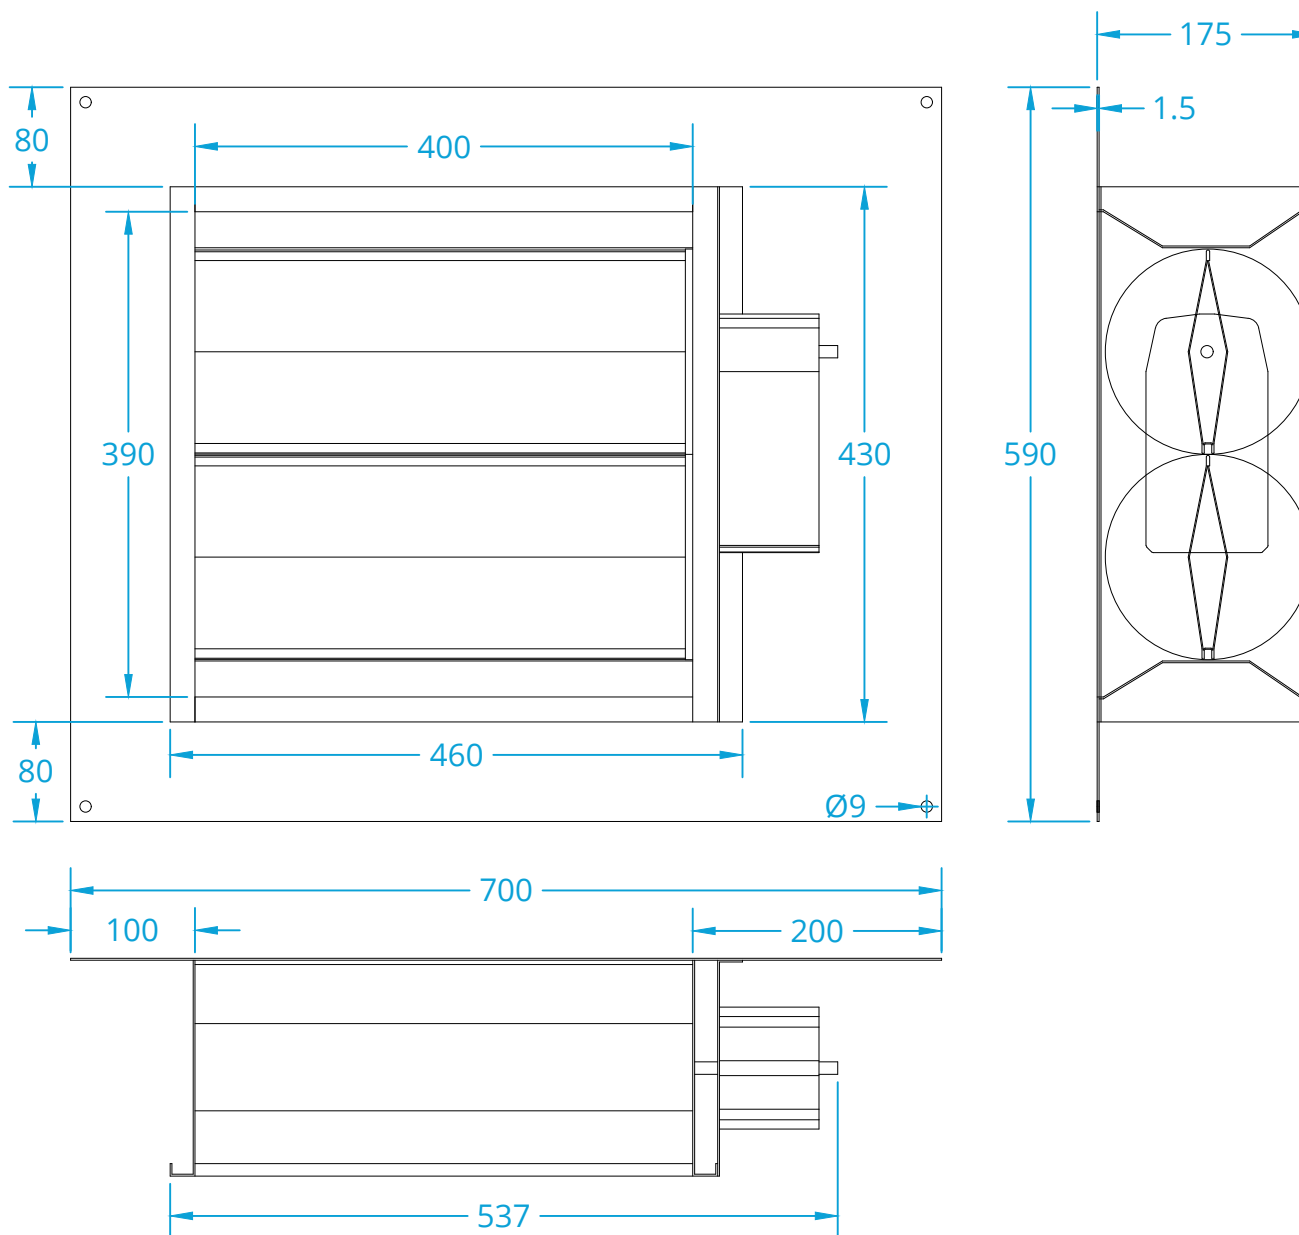

Jalousieklappe 360x300x165

Freier Lüftungsquerschnitt = 0,10m²

Rohbauöffnung = 520x360

Jalousieklappe 400x390x165

Freier Lüftungsquerschnitt = 0,11 m²

Rohbauöffnung = 560x450

Jalousieklappe 440x540x165

Freier Lüftungsquerschnitt = 0,18m²

Rohbauöffnung = 600x600

Jalousieklappe 540x640x165

Freier Lüftungsquerschnitt = 0,30m²

Rohbauöffnung = 700x700

Jalousieklappe 640x740x165

Freier Lüftungsquerschnitt = 0,35m²

Rohbauöffnung = 800x800

www.schachtrauchung.de
info@schachtrauchung.de

Jalousieklappe 740x840x165

Freier Lüftungsquerschnitt = 0,51m²

Rohbauöffnung = 900x900

www.schachtrauchung.de
info@schachtrauchung.de

Jalousieklappe 840x940x165

Freier Lüftungsquerschnitt = 0,58m²

Rohbauöffnung = 1000x1000